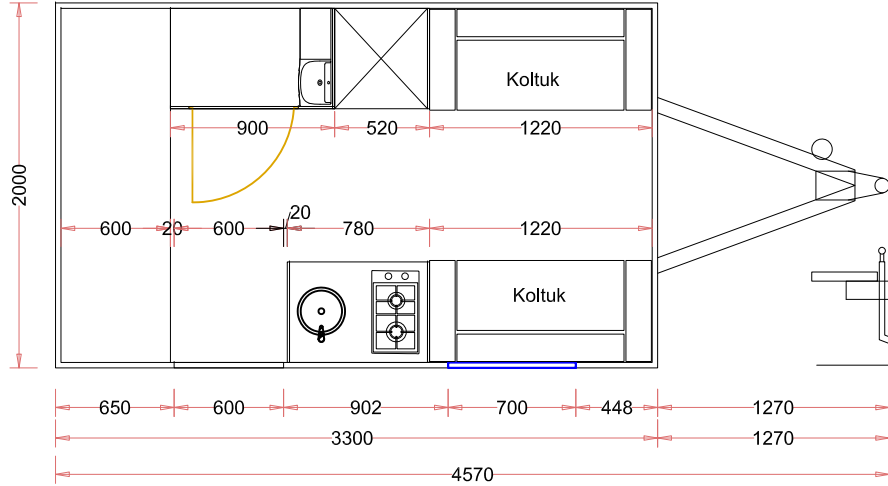

ÖN CEHBE

BOYUNA KESİTİ

GİRİŞ KATI PLANI

BOYUNA KESİTİ

27-08-2022

TARİH:

TASARIMCI: TURKARAVAN

ÇİZEN: TURKARAVAN

KONTROL: TURKARAVAN

ONAY: TURKARAVAN

ÖLÇÜLER

MM

CM

M

ÖLÇEK

BOYUTA GÖRE

PROJENİN ADI:
TUR 330 KARAVAN
ÇİZİM BAŞLIĞI:
PLAN + GÖRÜNÜŞLER

SAYFA
REFERANS
NUMARA
PL+GÖR-01