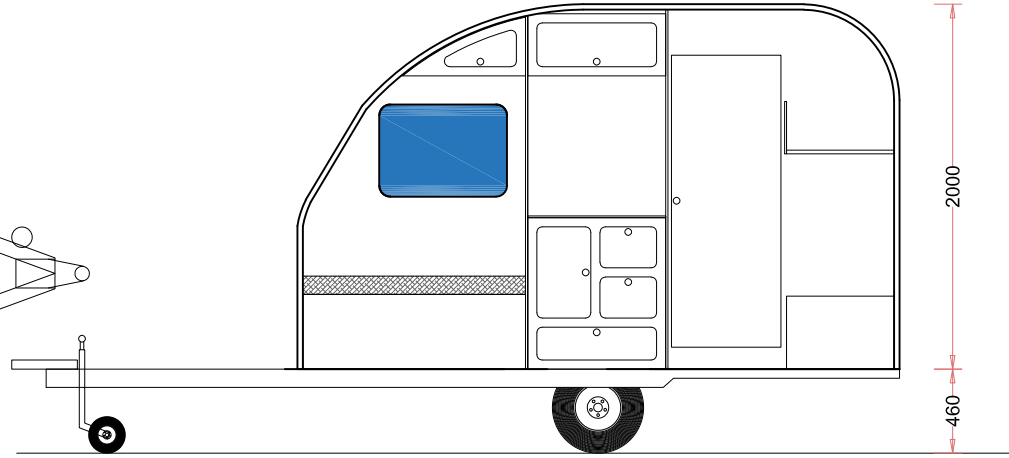

ÖN CEHBE

BOYUNA KESİTİ

GİRİŞ KATI PLANI

BOYUNA KESİTİ

27-08-2022

TARİH:

TASARIMCI: TURKARAVAN

ÇİZEN: TURKARAVAN

KONTROL: TURKARAVAN

ONAY: TURKARAVAN

ÖLÇÜLER

MM

CM

M

ÖLÇEK

BOYUTA GÖRE

PROJENİN ADI:
TUR 330 KARAVAN
ÇİZİM BAŞLIĞI:
PLAN + GÖRÜNÜŞLER

SAYFA
REFERANS
NUMARA
PL+GÖR-01