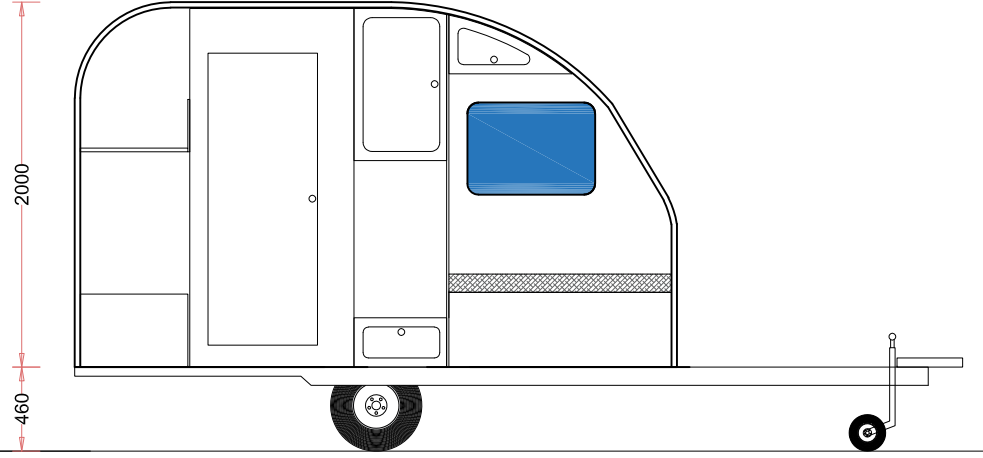

ÖN CEHBE

BOYUNA KESİTİ

GİRİŞ KATI PLANI

BOYUNA KESİTİ

27-08-2022

TARİH:

TASARIMCI: TURKARAVAN

ÇİZEN: TURKARAVAN

KONTROL: TURKARAVAN

ONAY: TURKARAVAN

ÖLÇÜLER

MM

CM

M

ÖLÇEK

BOYUTA GÖRE

PROJENİN ADI:
TUR 330 KARAVAN
ÇİZİM BAŞLIĞI:
PLAN + GÖRÜNÜŞLER

SAYFA
REFERANS
NUMARA
PL+GÖR-01